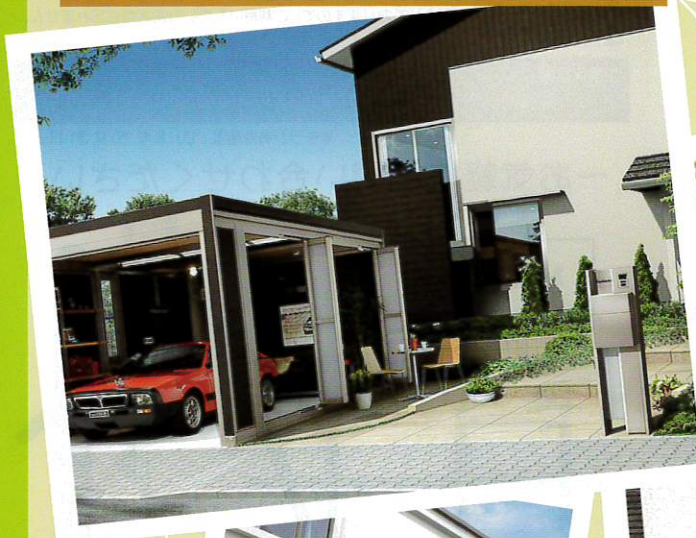

Yes!

こだわればやっぱりミスタービルド

Mrs.

住まいのリフォームで家族みんな笑顔に (*^^*)

開催期間

9/15(土) ~ 10/31(水)

2018年秋の

リ・ホームキャンペーン!

責任施工

徹底した職人教育

お客様満足度追求

快適リフォーム
はつらっライフ。

My House * My Life

ミスタービルドはさらにクオリティの高い安心のリフォーム（増改築）でお客様にご満足をお届けしてまいります。

外壁リフォームまとめて更にお得に！

キャンペーン期間

9/15(土)～10/31(水)

外壁 外壁金属サイディングはとても軽量な外壁材。
現状の家の構造に負担をかけることなく施工ができます。

キャンペーン特価！

玄関ドア 1日で住まいの顔がステキに変身。
玄関のお悩みもすっきり解消。
外壁と合わせれば家の外観を
まるごと一新。まるで新築のように
我が家が生まれ変わります。

標準取付費込

23万円(税別)～

屋根 耐食性に優れたガルバニウム鋼板を採用した
AT屋根Tルーフ。屋根が軽量化される
ことで荷重が軽くなり、地震の揺れを軽減。
家の重心も低くなるため耐震性も高まります。