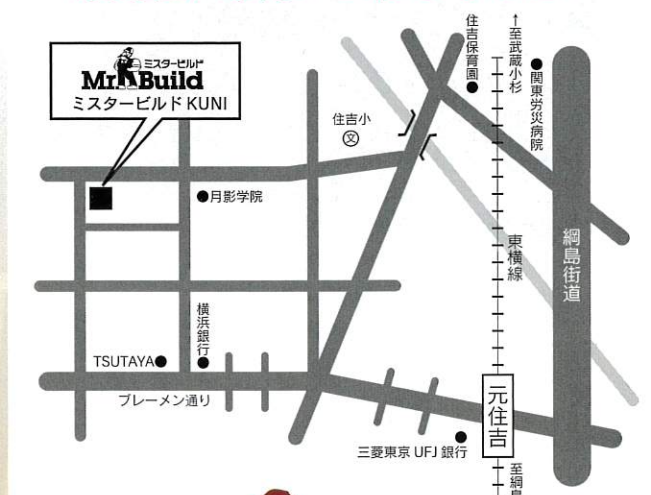

工事保証書

○工事保証書の発行 工事部位により最長10年の保証と定期点検制度

※チラシ有効期限：2018年10月31日まで

～お気軽にお問い合わせください～

ミスタービルドの施工例

玄関ドア

少し明かりが欲しいとの事でスリットの入ったものを提案。カバー工法なので、枠が大きくなり重厚感のある玄関ドアに生まれ変わりました。

門扉・フェンス